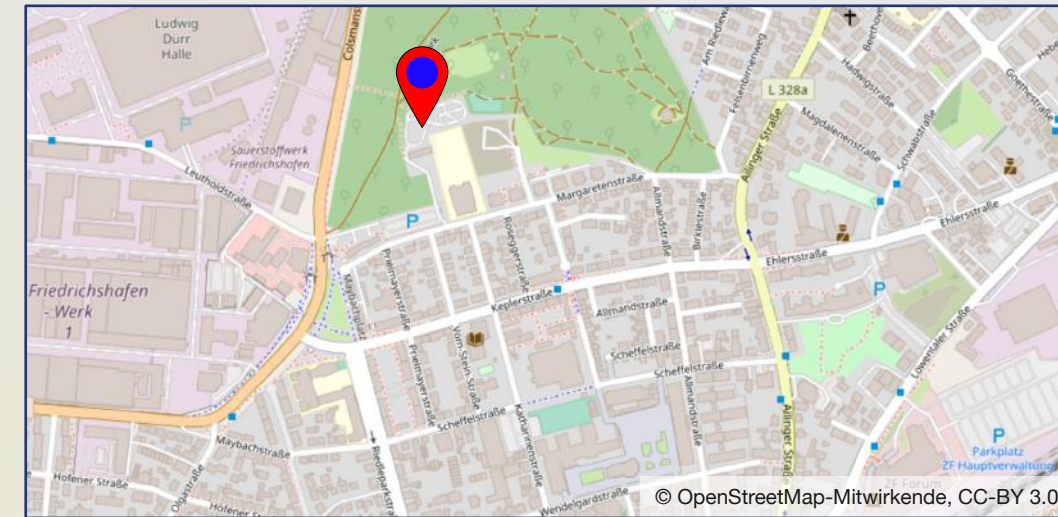

## Unsere Trainingsstätten in Friedrichshafen

Der Verkehrsübungsplatz liegt im Riedlewald in der Margareten Strasse 29 auf dem Gelände der Jugendverkehrsschule. Der abgesperrte Bereich verfügt über asphaltierte Strassen welche sich super für das Skate-Training eignen. Die Bäume spenden kühlen Schatten im Sommer. Zudem stehen uns auch die sanitären Einrichtungen zur Verfügung.