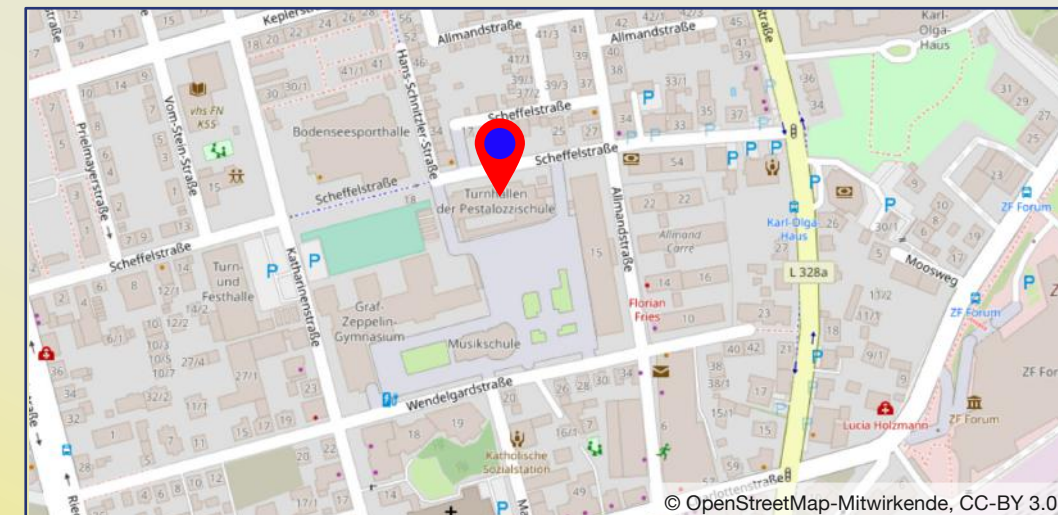

Bitte unbedingt Helm und Schützer mitbringen!

**SOMMER | WINTER**

**Verkehrsübungsplatz FN | Pestalozzi Turnhalle**

**16:00 - 17:30 Uhr | 16:00 - 17:30 Uhr**

## Unsere Trainingsstätten in Friedrichshafen

Der Verkehrsübungsplatz liegt im Riedlewald in der Margareten Strasse 29 auf dem Gelände der Jugendverkehrsschule. Der abgesperrte Bereich verfügt über asphaltierte Strassen welche sich super für das Skate-Training eignen. Die Bäume spenden kühlen Schatten im Sommer. Zudem stehen uns auch die sanitären Einrichtungen zur Verfügung.